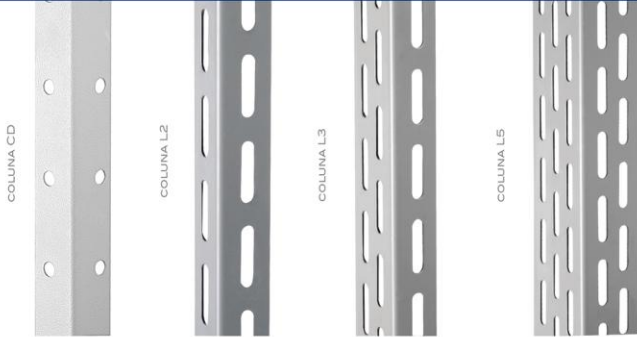

# ESTANTES E BALCÕES

ESTANTES COM GAVETAS  
DIVISORES E DETENTORES

ESTANTE LEVE

BC  
BALCÃO FECHADO

BV  
BALCÃO C/ MOLDURA  
PARA VIDRO

# ACESSÓRIOS

COLUNA CD

COLUNA L2

COLUNA L3

COLUNA L5

OPÇÃO DE CORES:

BRANCO

PLATINA